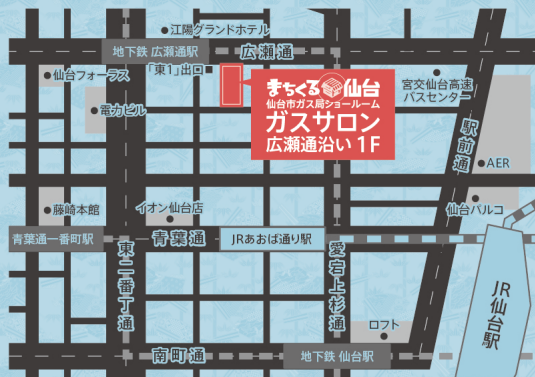

応募方法

謎を解いて天の声の正体が見えたら、この冊子の巻末にある応募ハガキに答えを書いて切手を貼って郵送するか、まちなく仙台に設置してある応募ボックスに投函してください。抽選でご覧の賞品をプレゼント！たくさんの応募をお待ちしています。

賞品

A コース **3**名様

仙台89ERS 観戦チケット(4月29日)
/サイン入りTシャツ

B コース **5**名様

楽天イーグルス スポーツタオル
/楽天イーグルス ミニツインパット

C コース **5**名様

マガカップ(ベガッ太)

D コース **3**名様

センダイガールズプロレスリング
観戦チケット(4月21日)
/Strong Styleパーカー/サイン色紙

E コース **5**名様

会話型心理ゲーム 人狼DX

F コース **3**名様

仙台うみの杜水族館 入場チケット (2名分)

G コース **5**名様

南北線1000N系テープカッター
/走る!地下鉄東西線2000系ストラップ

H コース **3**名様

帆布風三好堂オリジナルバック

I コース **5**名様

い草カリプソサンダル

J コース **1**名様

折りたたみ自転車(Link A7)

希望する賞品	何人でゲームに参加しましたか?	謎解きの問題はどれでしたか?
	人	1 2 3 4 5 簡単 ちょうどいい 難しい

謎解き街歩き in 仙台市中心部商店街「伊達政宗と城下町の秘密」の感想をお書きください

第2期
好評開催中

2018年2月16日(金)~3月5日(土)

商店街
モバイルラリー

豪華プレゼントが毎月当たる!
商店街を巡って当選確率アップ

STEP 1
仙台市中心部商店街にある「QRコード設置場所」に行く